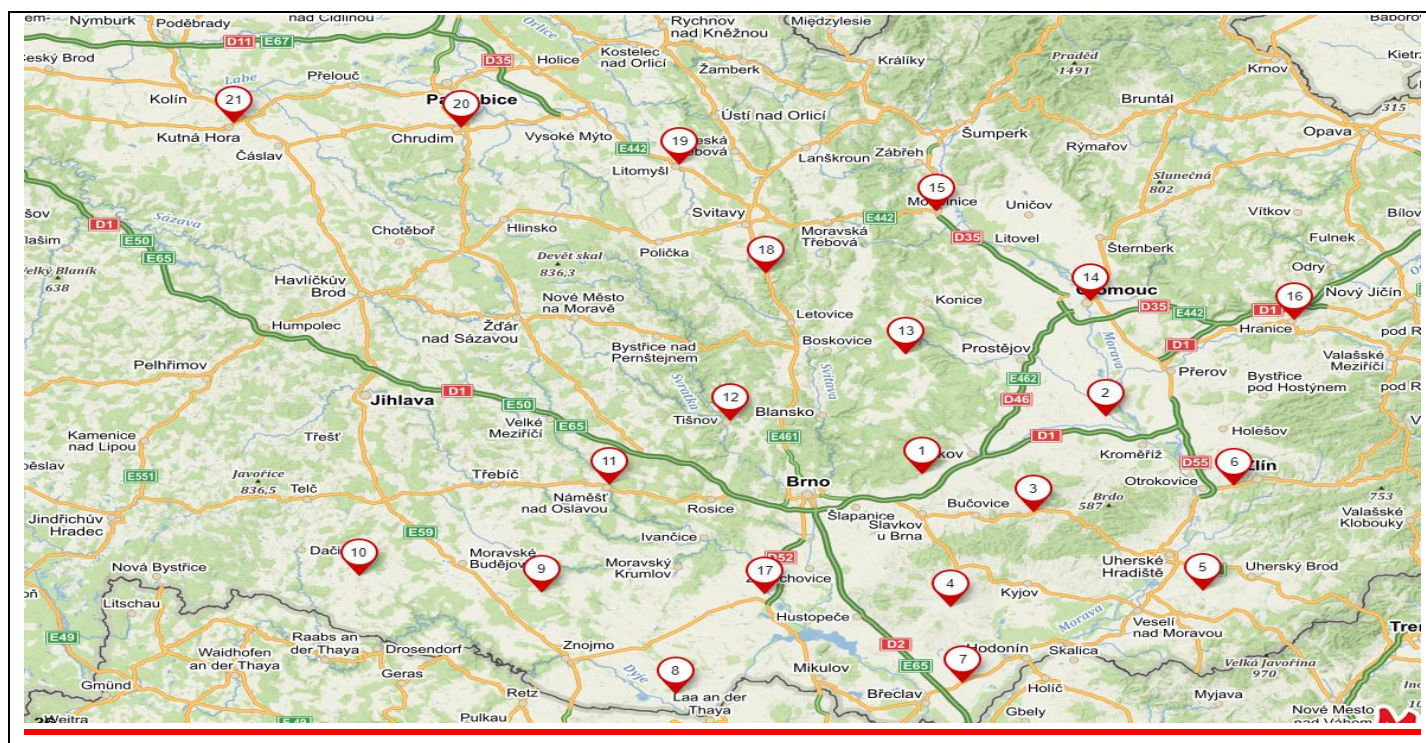

CENY JSOU UVEDENY VČETNĚ DPH, ZA 1 PRMS (prostorový metr sypaný)

EXPEDIČNÍ BODY ROZVOZU

1. Habrovany	683 01	8. Dyjákovice	671 26	15. Mohelnice	789 85
2. Kojetín	752 01	9. Jevišovice	671 53	16. Hranice	753 01
3. Brankovice	683 33	10. Jemnice	675 31	17. Pohořelice	691 23
4. Terezín	696 14	11. Náměšť n/ Osl.	675 71	18. Březová n/Sv.	569 02
5. Hluk	687 25	12. Tišnov	666 48	19. Litomyšl	570 01
6. Zlín	760 01	13. Protivanov	798 48	20. Chrudim	537 01
7. Hrušky	691 56	14. Olomouc	779 00	21. Kutná Hora	284 01

CENA DOPRAVY V OKRUHU DO 20-TI KM OD EXPEDIČNÍHO BODU:

20 PRMS	500,- Kč
10-19 PRMS	900,- Kč
5-9 PRMS	40,- Kč / km oběma směry

Objednávky: + 420 739 572 972 + 420 739 573 610

www.drevohabrovany.cz