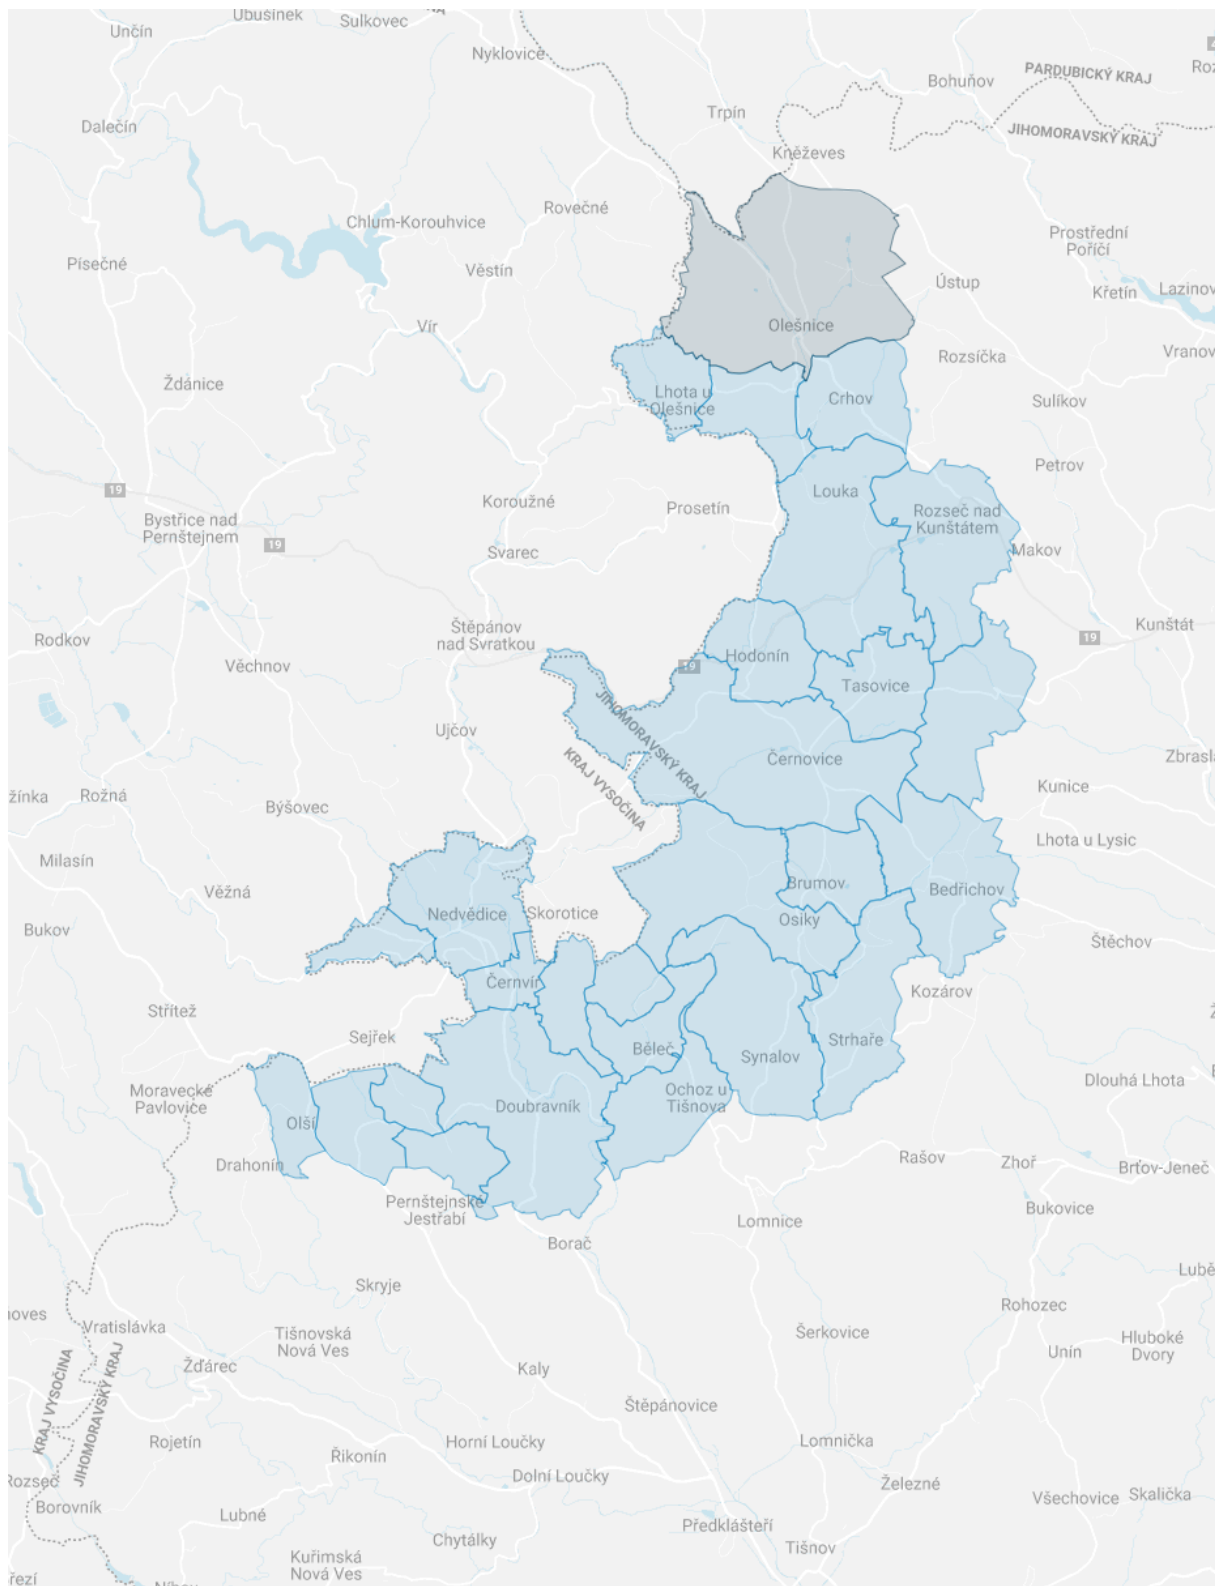

Mapa s vyznačeným pásmem dozoru

Pozn. katastrální území Olešnice na Moravě (710415) – pouze část tohoto katastrálního území západně od pozemní komunikace č. 362 (zahrnující ul. Rovečinská-Generála Čáпка)