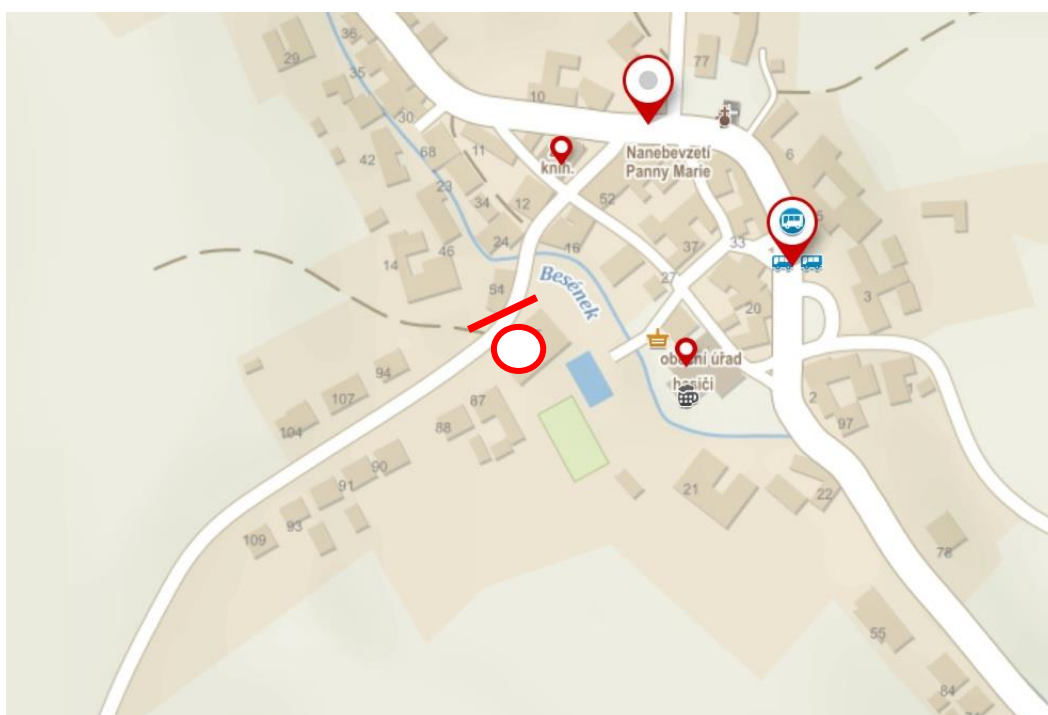

## Dopravní omezení v obci Brumov

V termínu od 1. 7. 2019 do 14. 7. 2019 budou z důvodu havárie potrubí probíhat stavební práce na komunikaci mezi obcí Brumov a obcí Osiky.

Komunikace bude z důvodu překopání neprůjezdná.

Linka 333 IDS JMK bude jezdit dle výlukového jízdního řádu.

Omlouváme se za případné komplikace

Ing. Pavel Holcner

Obec Brumov